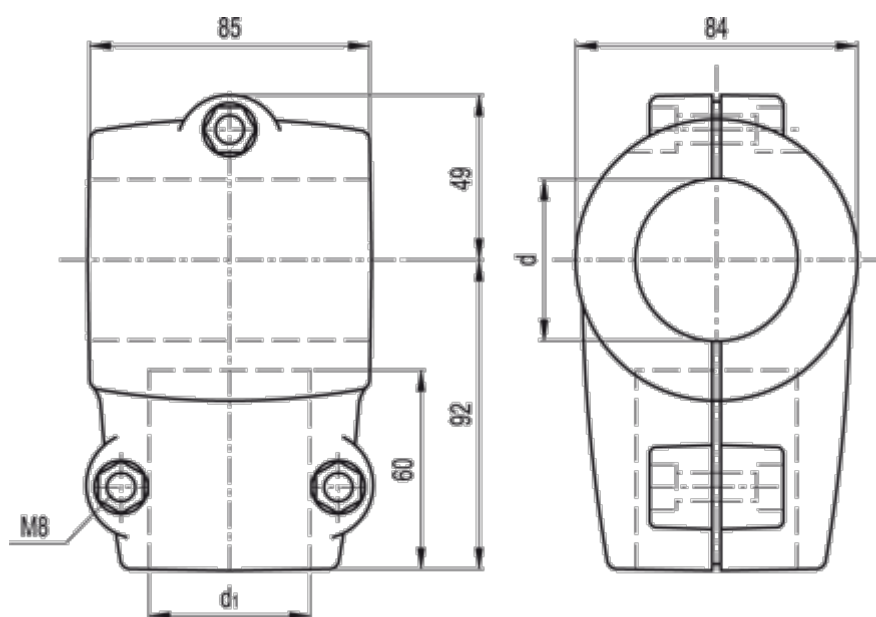

Varenummer: 2310419646
Beskrivelse: E+G Forbindelsesled
GC.42-42-A

Mål

d (tomme) = 1 1/4 Gas
d1 (mm) = 42.4
d1 (tomme) = 1 1/4 Gas
d mm = 42.4
Vægt (g) = 410